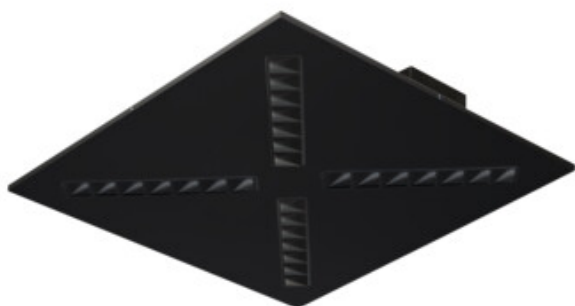

### VŠEOBECNÉ ÚDAJE:

**Farba:** čierna

**Miesto montáže:** na zabudovanie do stropu

**Miesto používania:** vo vnútri

**Minimálna vzdialenosť od osvetľovaného objektu:** 0,5m

**Možnosť spolupráce so stmievačom:** nie

**Výrobok nie je vhodný na zakrytie termoizolačným materiálom:** áno

**Dĺžka [mm]:** 595

**Šírka [mm]:** 595

**Výška [mm]:** 41

**Integrovaný LED zdroj svetla:** áno