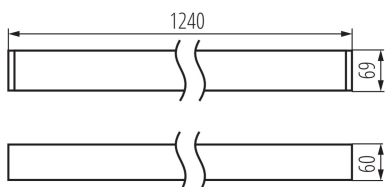

Lineárne LED svietidlo

5905339372284

VŠEOBECNÉ ÚDAJE:

Farba: biela

Miesto montáže: k usadeniu na strop

Miesto používania: vo vnútri

Minimálna vzdialenosť od osvetľovaného objektu: 0,5m

Možnosť spolupráce so stmievačom: nie

Wykrywanie ruchu: áno

Smer svietenia svietidla: dole

Dĺžka [mm]: 1240

Šírka [mm]: 60

Výška [mm]: 69

Obsah ortuti: nie

Integrovaný LED zdroj svetla: áno

TECHNICKÉ PARAMETRE:

Materiál korpusu: hliníková zliatina

Typ snímača: mikrovlnný

Typ pripojenia: samosvorná svorkovnica

Rozpätie priemerov používaných vodičov [mm²]: 1,5 \div 2,5

Doba činnosti snímača [sekunda-minúta]: 5-15

Doba nahrievania lampy [s]: ≤ 1

Gramáž [g]: 2530

Dĺžka kusového balenia [cm]: 136

Šírka kusového balenia [cm]: 11

Výška kusového balenia [cm]: 7

Hmotnosť kartónu [kg]: 2.53

Šírka kartónu [cm]: 11

Výška kartónu [cm]: 7

Dĺžka kartónu [cm]: 136