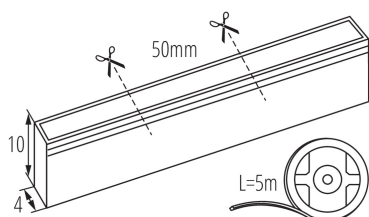

5905339372345

Kanlux NEON LED sú jedinečné LED pásiky dostupné v troch teplotách svetla: studená, teplá, neutrálna a v modrej farbe. Sú vodeodolné (IP65) a výnimočne flexibilné. Ich výhodou je rovnomerné osvetlenie po celej dĺžke (neviditeľné svetelné body) a záruka 3 roky. Kanlux NEON LED je veľmi jasné svetlo, ktoré je možné s úspechom využiť nielen pre domáce či komerčné využitie, ale aj ako reklamné NEONY. Ich pružnosť a elasticita umožňuje ich tvarovanie do prakticky neobmedzených tvarov. Každý pásik Kanlux NEON LED je dlhý 5 metrov a je napájaný 24V.

VŠEOBECNÉ ÚDAJE:

Miesto používania: vo vnútri

Minimálna vzdialenosť od osvetľovaného objektu: 0,1m

Dĺžka [mm]: 5000

Šírka [mm]: 4

Výška [mm]: 10

Obsah ortuti: nie

TECHNICKÉ PARAMETRE:

Menovité napätie [V]: 24 DC

Menovitý výkon [W]: 0,5m = 6

Trieda ochrany proti zásahu el. prúdom: III

Typ diódy: LED SMD

Svetelný tok [lm]: 0,5m=110

Farba svetla: teplá biela

Náhradná teplota chromatickosti [K]: 2700

Farebná konzistencia v MacAdamových elipsách: 6

Index podania farieb: 80

Menovitá životnosť lampy [h]: 30000

Počet cyklov zap./vyp.: ≥25000

Typ pripojenia: voľné konce káblov

Stupeň IP: 65

Možnosť rezania LED pásikov na segmenty [cm]: 5

LOGISTICKÉ ÚDAJE:

Merná jednotka: kus

Spôsob balenia: 30

Počet kusov v hromadnom balení: 30

Čistá kusová hmotnosť [g]: 266

Gramáž [g]: 353.33

Dĺžka kusového balenia [cm]: 25

Šírka kusového balenia [cm]: 1.5

Výška kusového balenia [cm]: 25.5