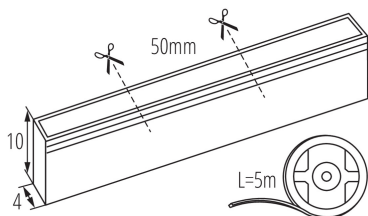

5905339372352

IP
65

Kanlux NEON LED sú jedinečné LED pásiky dostupné v troch teplotách svetla: studená, teplá, neutrálna a v modrej farbe. Sú vodeodolné (IP65) a výnimočne flexibilné. Ich výhodou je rovnomerné osvetlenie po celej dĺžke (neviditeľné svetelné body) a záruka 3 roky. Kanlux NEON LED je veľmi jasné svetlo, ktoré je možné s úspechom využiť nielen pre domáce či komerčné využitie, ale aj ako reklamné NEONY. Ich pružnosť a elasticita umožňuje ich tvarovanie do prakticky neobmedzených tvarov. Každý pásik Kanlux NEON LED je dlhý 5 metrov a je napájaný 24V.

VŠEOBECNÉ ÚDAJE:

Miesto používania: vo vnútri

Minimálna vzdialenosť od osvetľovaného objektu: 0,1m

Dĺžka [mm]: 5000

Šírka [mm]: 4

Výška [mm]: 10

Obsah ortuti: nie

TECHNICKÉ PARAMETRE:

Menovité napätie [V]: 24 DC

Menovitý výkon [W]: 0,5m = 6

Trieda ochrany proti zásahu el. prúdom: III

Typ diódy: LED SMD

Svetelný tok [lm]: 0,5m=160

Farba svetla: biela

Náhradná teplota chromatickosti [K]: 4000

Farebná konzistencia v MacAdamových elipsách: 6

Index podania farieb: 80

Menovitá životnosť lampy [h]: 30000

Počet cyklov zap./vyp.: ≥25000

Typ pripojenia: voľné konce káblov

Stupeň IP: 65

Možnosť rezania LED pásikov na segmenty [cm]: 5

LOGISTICKÉ ÚDAJE:

Merná jednotka: kus

Spôsob balenia: 30

Počet kusov v hromadnom balení: 30

Čistá kusová hmotnosť [g]: 266

Gramáž [g]: 353.33

Dĺžka kusového balenia [cm]: 25

Šírka kusového balenia [cm]: 1.5

Výška kusového balenia [cm]: 25.5