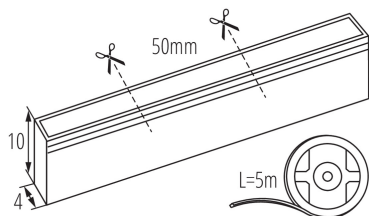

5905339372369

IP
65

Kanlux NEON LED sú jedinečné LED pásiky dostupné v troch teplotách svetla: studená, teplá, neutrálna a v modrej farbe. Sú vodeodolné (IP65) a výnimočne flexibilné. Ich výhodou je rovnomerné osvetlenie po celej dĺžke (neviditeľné svetelné body) a záruka 3 roky. Kanlux NEON LED je veľmi jasné svetlo, ktoré je možné s úspechom využiť nielen pre domáce či komerčné využitie, ale aj ako reklamné NEONY. Ich pružnosť a elasticita umožňuje ich tvarovanie do prakticky neobmedzených tvarov. Každý pásik Kanlux NEON LED je dlhý 5 metrov a je napájaný 24V.

VŠEOBECNÉ ÚDAJE:

Miesto používania: vo vnútri

Minimálna vzdialenosť od osvetľovaného objektu: 0,1m

Dĺžka [mm]: 5000

Šírka [mm]: 4

Výška [mm]: 10

Obsah ortuti: nie

TECHNICKÉ PARAMETRE:

Menovité napätie [V]: 24 DC

Menovitý výkon [W]: 0,5m = 6

Trieda ochrany proti zásahu el. prúdom: III

Typ diódy: LED SMD

Svetelný tok [lm]: 0,5m=120

Farba svetla: studená biela

Náhradná teplota chromatickosti [K]: 5700

Farebná konzistencia v MacAdamových elipsách: 6

Index podania farieb: 80

Menovitá životnosť lampy [h]: 30000

Počet cyklov zap./vyp.: ≥25000

Typ pripojenia: voľné konce káblov

Stupeň IP: 65

Možnosť rezania LED pásikov na segmenty [cm]: 5

LOGISTICKÉ ÚDAJE:

Merná jednotka: kus

Spôsob balenia: 30

Počet kusov v hromadnom balení: 30

Čistá kusová hmotnosť [g]: 266

Gramáž [g]: 353.33

Dĺžka kusového balenia [cm]: 25

Šírka kusového balenia [cm]: 1.5

Výška kusového balenia [cm]: 25.5