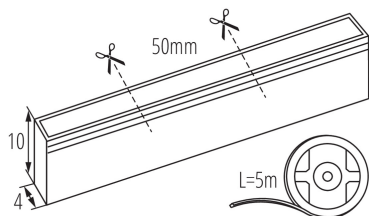

5905339372376

IP
65

Kanlux NEON LED sú jedinečné LED pásiky dostupné v troch teplotách svetla: studená, teplá, neutrálna a v modrej farbe. Sú vodeodolné (IP65) a výnimočne flexibilné. Ich výhodou je rovnomerné osvetlenie po celej dĺžke (neviditeľné svetelné body) a záruka 3 roky. Kanlux NEON LED je veľmi jasné svetlo, ktoré je možné s úspechom využiť nielen pre domáce či komerčné využitie, ale aj ako reklamné NEONY. Ich pružnosť a elasticita umožňuje ich tvarovanie do prakticky neobmedzených tvarov. Každý pásik Kanlux NEON LED je dlhý 5 metrov a je napájaný 24V.

VŠEOBECNÉ ÚDAJE:

Miesto používania: vo vnútri

Minimálna vzdialenosť od osvetľovaného objektu: 0,1m

Dĺžka [mm]: 5000

Šírka [mm]: 4

Výška [mm]: 10

Obsah ortuti: nie

TECHNICKÉ PARAMETRE:

Menovité napätie [V]: 24 DC

Menovitý výkon [W]: 0,5m = 6

Trieda ochrany proti zásahu el. prúdom: III

Typ diódy: LED SMD

Svetelný tok [lm]: 0,5m=20

Farba svetla: modrá

Náhradná teplota chromatickosti [K]: -

Farebná konzistencia v MacAdamových elipsách: -

Index podania farieb: -

Menovitá životnosť lampy [h]: 30000

Počet cyklov zap./vyp.: ≥25000

Typ pripojenia: voľné konce káblov

Stupeň IP: 65

Možnosť rezania LED pásikov na segmenty [cm]: 5

LOGISTICKÉ ÚDAJE:

Merná jednotka: kus

Spôsob balenia: 30

Počet kusov v hromadnom balení: 30

Čistá kusová hmotnosť [g]: 266

Gramáž [g]: 353.33

Dĺžka kusového balenia [cm]: 25

Šírka kusového balenia [cm]: 1.5

Výška kusového balenia [cm]: 25.5