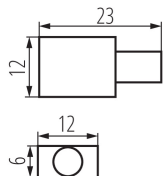

37238 NEON END CAP HOLE

5905339372383

TECHNICKÉ PARAMETRE:

Materiál: plast

Počet kusov v jednotkovom balení (sada): 5

LOGISTICKÉ ÚDAJE:

Merná jednotka: sada

Spôsob balenia: 400

Počet kusov v hromadnom balení: 400

Čistá kusová hmotnosť [g]: 4

Gramáž [g]: 6.65

Dĺžka kusového balenia [cm]: 7

Šírka kusového balenia [cm]: 1

Výška kusového balenia [cm]: 10

Hmotnosť kartónu [kg]: 2.66

Šírka kartónu [cm]: 25.5

Výška kartónu [cm]: 17.5

Dĺžka kartónu [cm]: 38

Objem kartónu [m³]: 0.016958