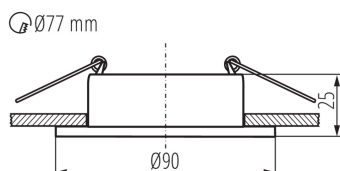

37250 FELINE DSO B/B

Ozdobný prsteň-komponent svetidla

5905339372505

unique
LIGHT
effect

MODULAR
frame

Kanlux FELINE DSO sú okrúhle elegantné stropné očká. K dispozícii je 6 rôznych farebných prevedení, ktoré môžete zladíť s interiérom, kde sa stanú viditeľnou dekoráciou.

VŠEOBECNÉ ÚDAJE:

Farba: čierna

Miesto montáže: na zabudovanie do stropu

Miesto používania: vo vnútri

Minimálna vzdialenosť od osvetľovaného objektu : 0,5m

dekoračný prsteň bez keramickej päťice : áno

Výrobok nie je vhodný na zakrytie termoizolačným materiálom : áno

Výška [mm]: 25

Priemer [mm]: 90

Montážny otvor [mm]: Ø77

TECHNICKÉ PARAMETRE:

Menovité napätie [V]: 12 AC; 12 DC; 220-240 AC

Maximálny výkon [W]: max 10

Trieda ochrany proti zásahu el. prúdom : II/III

Zdroj svetla: MR16/PAR16

Svetelný zdroj v súprave: nie

Päťica: Gx5,3/GU10

Rozpätie teploty prostredia, na ktorú môže byť výrobok vystavený [°C]: 5÷25

Materiál korpusu: hliníková zliatina

Nastavenie uhlov svetidla : chýbajúce

Stupeň IP: 20

LOGISTICKÉ ÚDAJE:

Merná jednotka: kus

Spôsob balenia: 50

Počet kusov v druhom balení : 1

Počet kusov v hromadnom balení : 50

Čistá kusová hmotnosť [g] : 90

Gramáž [g] : 128.6

Dĺžka kusového balenia [cm] : 10

Šírka kusového balenia [cm] : 4

Výška kusového balenia [cm] : 10

Hmotnosť kartónu [kg] : 6.43

Šírka kartónu [cm] : 23

Výška kartónu [cm] : 22.5

Dĺžka kartónu [cm] : 52.5