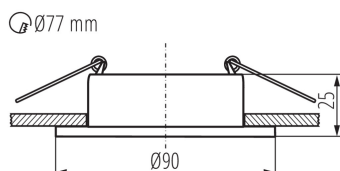

37251 FELINE DSO G/B

Ozdobný prsteň-komponent svetidla

5905339372512

unique
LIGHT
effect

MODULAR
frame

Kanlux FELINE DSO sú okrúhle elegantné stropné očká. K dispozícii je 6 rôznych farebných prevedení, ktoré môžete zladíť s interiérom, kde sa stanú viditeľnou dekoráciou.

VŠEOBECNÉ ÚDAJE:

Farba: zlatá/čierna

Miesto montáže: na zabudovanie do stropu

Miesto používania: vo vnútri

Minimálna vzdialenosť od osvetľovaného objektu : 0,5m

dekoračný prsteň bez keramickej päťice : áno

Výrobok nie je vhodný na zakrytie termoizolačným materiálom : áno

Výška [mm]: 25

Priemer [mm]: 90

Montážny otvor [mm]: Ø77

TECHNICKÉ PARAMETRE:

Menovité napätie [V]: 12 AC; 12 DC; 220-240 AC

Maximálny výkon [W]: max 10

Trieda ochrany proti zásahu el. prúdom : II/III

Zdroj svetla: MR16/PAR16

Svetelný zdroj v súprave: nie

Päťica: Gx5,3/GU10

Rozpätie teploty prostredia, na ktorú môže byť výrobok vystavený [°C]: 5÷25

Materiál korpusu: hliníková zliatina

Nastavenie uhlov svetidla : chýbajúce

Stupeň IP: 20

LOGISTICKÉ ÚDAJE:

Merná jednotka: kus

Spôsob balenia: 50

Počet kusov v druhom balení : 1

Počet kusov v hromadnom balení : 50

Čistá kusová hmotnosť [g] : 90

Gramáž [g] : 128.6

Dĺžka kusového balenia [cm] : 10

Šírka kusového balenia [cm] : 4

Výška kusového balenia [cm] : 10

Hmotnosť kartónu [kg] : 6.43

Šírka kartónu [cm] : 23

Výška kartónu [cm] : 22.5

Dĺžka kartónu [cm] : 52.5