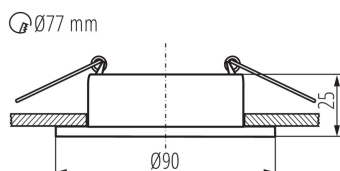

Ozdobný prsteň-komponent svetidla

5905339372529

unique
LIGHT
effect

MODULAR
frame

Kanlux FELINE DSO sú okrúhle elegantné stropné očká. K dispozícii je 6 rôznych farebných prevedení, ktoré môžete zladíť s interiérom, kde sa stanú viditeľnou dekoráciou.

VŠEOBECNÉ ÚDAJE:

Farba: biela/čierna

Miesto montáže: na zabudovanie do stropu

Miesto používania: vo vnútri

Minimálna vzdialenosť od osvetľovaného objektu : 0,5m

dekoračný prsteň bez keramickej päťice : áno

Výrobok nie je vhodný na zakrytie termoizolačným materiálom : áno

Výška [mm]: 25

Priemer [mm]: 90

Montážny otvor [mm]: Ø77

TECHNICKÉ PARAMETRE:

Menovité napätie [V]: 12 AC; 12 DC; 220-240 AC

Maximálny výkon [W]: max 10

Trieda ochrany proti zásahu el. prúdom : II/III

Zdroj svetla: MR16/PAR16

Svetelný zdroj v súprave: nie

Päťica: Gx5,3/GU10

Rozpätie teploty prostredia, na ktorú môže byť výrobok vystavený [°C]: 5÷25

Materiál korpusu: hliníková zliatina

Nastavenie uhlov svetidla : chýbajúce

Stupeň IP: 20

LOGISTICKÉ ÚDAJE:

Merná jednotka: kus

Spôsob balenia: 50

Počet kusov v druhom balení : 1

Počet kusov v hromadnom balení : 50

Čistá kusová hmotnosť [g] : 90

Gramáž [g] : 128.6

Dĺžka kusového balenia [cm] : 10

Šírka kusového balenia [cm] : 4

Výška kusového balenia [cm] : 10

Hmotnosť kartónu [kg] : 6.43

Šírka kartónu [cm] : 23

Výška kartónu [cm] : 22.5

Dĺžka kartónu [cm] : 52.5