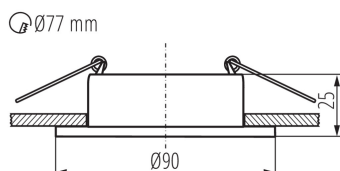

Ozdobný prsteň-komponent svetidla

5905339372536

unique
LIGHT
effect

MODULAR
frame

Kanlux FELINE DSO sú okrúhle elegantné stropné očká. K dispozícii je 6 rôznych farebných prevedení, ktoré môžete zladíť s interiérom, kde sa stanú viditeľnou dekoráciou.

VŠEOBECNÉ ÚDAJE:

Farba: biela

Miesto montáže: na zabudovanie do stropu

Miesto používania: vo vnútri

Minimálna vzdialenosť od osvetľovaného objektu : 0,5m

dekoračný prsteň bez keramickej päťice : áno

Výrobok nie je vhodný na zakrytie termoizolačným materiálom : áno

Výška [mm]: 25

Priemer [mm]: 90

Montážny otvor [mm]: Ø77

TECHNICKÉ PARAMETRE:

Menovité napätie [V]: 12 AC; 12 DC; 220-240 AC

Maximálny výkon [W]: max 10

Trieda ochrany proti zásahu el. prúdom : II/III

Zdroj svetla: MR16/PAR16

Svetelný zdroj v súprave: nie

Päťica: Gx5,3/GU10

Rozpätie teploty prostredia, na ktorú môže byť výrobok vystavený [°C]: 5÷25

Materiál korpusu: hliníková zliatina

Nastavenie uhlov svetidla : chýbajúce

Stupeň IP: 20

LOGISTICKÉ ÚDAJE:

Merná jednotka: kus

Spôsob balenia: 50

Počet kusov v druhom balení : 1

Počet kusov v hromadnom balení : 50

Čistá kusová hmotnosť [g] : 90

Gramáž [g] : 128.6

Dĺžka kusového balenia [cm] : 10

Šírka kusového balenia [cm] : 4

Výška kusového balenia [cm] : 10

Hmotnosť kartónu [kg] : 6.43

Šírka kartónu [cm] : 23

Výška kartónu [cm] : 22.5

Dĺžka kartónu [cm] : 52.5