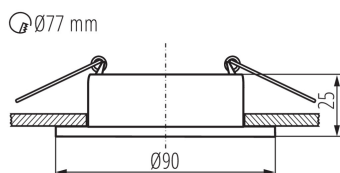

Ozdobný prsteň-komponent svetidla

5905339372543

unique
LIGHT
effect

MODULAR
frame

Kanlux FELINE DSO sú okrúhle elegantné stropné očká. K dispozícii je 6 rôznych farebných prevedení, ktoré môžete zladíť s interiérom, kde sa stanú viditeľnou dekoráciou.

VŠEOBECNÉ ÚDAJE:

Farba: zlatá/biela

Miesto montáže: na zabudovanie do stropu

Miesto používania: vo vnútri

Minimálna vzdialenosť od osvetľovaného objektu : 0,5m

dekoračný prsteň bez keramickej päťice : áno

Výrobok nie je vhodný na zakrytie termoizolačným materiálom : áno

Výška [mm]: 25

Priemer [mm]: 90

Montážny otvor [mm]: Ø77

TECHNICKÉ PARAMETRE:

Menovité napätie [V]: 12 AC; 12 DC; 220-240 AC

Maximálny výkon [W]: max 10

Trieda ochrany proti zásahu el. prúdom : II/III

Zdroj svetla: MR16/PAR16

Svetelný zdroj v súprave: nie

Päťica: Gx5,3/GU10

Rozpätie teploty prostredia, na ktorú môže byť výrobok vystavený [°C]: 5÷25

Materiál korpusu: hliníková zliatina

Nastavenie uhlov svetidla : chýbajúce

Stupeň IP: 20

LOGISTICKÉ ÚDAJE:

Merná jednotka: kus

Spôsob balenia: 50

Počet kusov v druhom balení : 1

Počet kusov v hromadnom balení : 50

Čistá kusová hmotnosť [g] : 90

Gramáž [g] : 128.6

Dĺžka kusového balenia [cm] : 10

Šírka kusového balenia [cm] : 4

Výška kusového balenia [cm] : 10

Hmotnosť kartónu [kg] : 6.43

Šírka kartónu [cm] : 23

Výška kartónu [cm] : 22.5

Dĺžka kartónu [cm] : 52.5