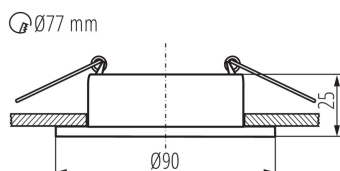

Ozdobný prsteň-komponent svetidla

5905339372550

unique
LIGHT
effect

MODULAR
frame

Kanlux FELINE DSO sú okrúhle elegantné stropné očká. K dispozícii je 6 rôznych farebných prevedení, ktoré môžete zladíť s interiérom, kde sa stanú viditeľnou dekoráciou.

VŠEOBECNÉ ÚDAJE:

Farba: čierna/biela

Miesto montáže: na zabudovanie do stropu

Miesto používania: vo vnútri

Minimálna vzdialenosť od osvetľovaného objektu : 0,5m

dekoračný prsteň bez keramickej päťice : áno

Výrobok nie je vhodný na zakrytie termoizolačným materiálom : áno

Výška [mm]: 25

Priemer [mm]: 90

Montážny otvor [mm]: Ø77

TECHNICKÉ PARAMETRE:

Menovité napätie [V]: 12 AC; 12 DC; 220-240 AC

Maximálny výkon [W]: max 10

Trieda ochrany proti zásahu el. prúdom : II/III

Zdroj svetla: MR16/PAR16

Svetelný zdroj v súprave: nie

Päťica: Gx5,3/GU10

Rozpätie teploty prostredia, na ktorú môže byť výrobok vystavený [°C]: 5÷25

Materiál korpusu: hliníková zliatina

Nastavenie uhlov svetidla : chýbajúce

Stupeň IP: 20

LOGISTICKÉ ÚDAJE:

Merná jednotka: kus

Spôsob balenia: 50

Počet kusov v druhom balení : 1

Počet kusov v hromadnom balení : 50

Čistá kusová hmotnosť [g] : 90

Gramáž [g] : 128.6

Dĺžka kusového balenia [cm] : 10

Šírka kusového balenia [cm] : 4

Výška kusového balenia [cm] : 10

Hmotnosť kartónu [kg] : 6.43

Šírka kartónu [cm] : 23

Výška kartónu [cm] : 22.5

Dĺžka kartónu [cm] : 52.5