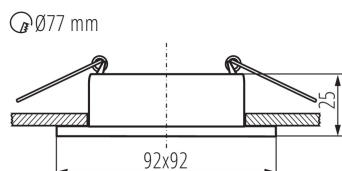

Ozdobný prsteň-komponent svetidla

5905339372567

unique
LIGHT
effect

MODULAR
frame

Kanlux FELINE DSL sú štvorcové elegantné stropné očka. K dispozícii je 6 rôznych farebných prevedení, ktoré môžete zladíť s interiérom, kde sa stanú viditeľnou dekoráciou.

VŠEOBECNÉ ÚDAJE:

Farba: čierna

Miesto montáže: na zabudovanie do stropu

Miesto používania: vo vnútri

Minimálna vzdialenosť od osvetľovaného objektu : 0,5m

dekoračný prsteň bez keramickej päťice : áno

Výrobok nie je vhodný na zakrytie termoizolačným materiálom : áno

Dĺžka [mm]: 92

Šírka [mm]: 92

Výška [mm]: 25

Montážny otvor [mm]: Ø77

TECHNICKÉ PARAMETRE:

Menovité napätie [V]: 12 AC; 12 DC; 220-240 AC

Maximálny výkon [W]: max 10

Trieda ochrany proti zásahu el. prúdom : II/III

Zdroj svetla: MR16/PAR16

Svetelný zdroj v súprave: nie

Päťica: Gx5,3/GU10

Rozpätie teploty prostredia, na ktorú môže byť výrobok vystavený [°C]: 5÷25

Materiál korpusu: hliníková zliatina

Nastavenie uhlov svetidla : chýbajúce

Stupeň IP: 20

LOGISTICKÉ ÚDAJE:

Merná jednotka: kus

Spôsob balenia: 50

Počet kusov v druhom balení : 1

Počet kusov v hromadnom balení : 50

Čistá kusová hmotnosť [g] : 102

Gramáž [g] : 145.4

Dĺžka kusového balenia [cm] : 12

Šírka kusového balenia [cm] : 4

Výška kusového balenia [cm] : 10

Hmotnosť kartónu [kg] : 7.27

Šírka kartónu [cm] : 24

Výška kartónu [cm] : 26