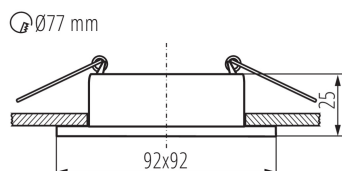

Ozdobný prsteň-komponent svetidla

5905339372574

unique
LIGHT
effect

MODULAR
frame

Kanlux FELINE DSL sú štvorcové elegantné stropné očka. K dispozícii je 6 rôznych farebných prevedení, ktoré môžete zladíť s interiérom, kde sa stanú viditeľnou dekoráciou.

VŠEOBECNÉ ÚDAJE:

Farba: zlatá/čierna

Miesto montáže: na zabudovanie do stropu

Miesto používania: vo vnútri

Minimálna vzdialenosť od osvetľovaného objektu : 0,5m

dekoračný prsteň bez keramickej päťice : áno

Výrobok nie je vhodný na zakrytie termoizolačným materiálom : áno

Dĺžka [mm]: 92

Šírka [mm]: 92

Výška [mm]: 25

Montážny otvor [mm]: Ø77

TECHNICKÉ PARAMETRE:

Menovité napätie [V]: 12 AC; 12 DC; 220-240 AC

Maximálny výkon [W]: max 10

Trieda ochrany proti zásahu el. prúdom : II/III

Zdroj svetla: MR16/PAR16

Svetelný zdroj v súprave: nie

Päťica: Gx5,3/GU10

Rozpätie teploty prostredia, na ktorú môže byť výrobok vystavený [°C]: 5÷25

Materiál korpusu: hliníková zliatina

Nastavenie uhlov svetidla : chýbajúce

Stupeň IP: 20

LOGISTICKÉ ÚDAJE:

Merná jednotka: kus

Spôsob balenia: 50

Počet kusov v druhom balení : 1

Počet kusov v hromadnom balení : 50

Čistá kusová hmotnosť [g] : 102

Gramáž [g] : 145.4

Dĺžka kusového balenia [cm] : 12

Šírka kusového balenia [cm] : 4

Výška kusového balenia [cm] : 10

Hmotnosť kartónu [kg] : 7.27

Šírka kartónu [cm] : 24

Výška kartónu [cm] : 26