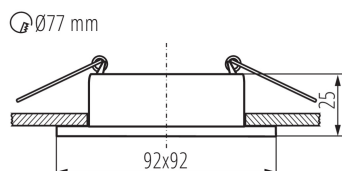

Ozdobný prsteň-komponent svetidla

5905339372581

unique
LIGHT
effect

MODULAR
frame

Kanlux FELINE DSL sú štvorcové elegantné stropné očka. K dispozícii je 6 rôznych farebných prevedení, ktoré môžete zladíť s interiérom, kde sa stanú viditeľnou dekoráciou.

VŠEOBECNÉ ÚDAJE:

Farba: biela/čierna

Miesto montáže: na zabudovanie do stropu

Miesto používania: vo vnútri

Minimálna vzdialenosť od osvetľovaného objektu : 0,5m

dekoračný prsteň bez keramickej päťice : áno

Výrobok nie je vhodný na zakrytie termoizolačným materiálom : áno

Dĺžka [mm]: 92

Šírka [mm]: 92

Výška [mm]: 25

Montážny otvor [mm]: Ø77

TECHNICKÉ PARAMETRE:

Menovité napätie [V]: 12 AC; 12 DC; 220-240 AC

Maximálny výkon [W]: max 10

Trieda ochrany proti zásahu el. prúdom : II/III

Zdroj svetla: MR16/PAR16

Svetelný zdroj v súprave: nie

Päťica: Gx5,3/GU10

Rozpätie teploty prostredia, na ktorú môže byť výrobok vystavený [°C]: 5÷25

Materiál korpusu: hliníková zliatina

Nastavenie uhlov svetidla : chýbajúce

Stupeň IP: 20

LOGISTICKÉ ÚDAJE:

Merná jednotka: kus

Spôsob balenia: 50

Počet kusov v druhom balení : 1

Počet kusov v hromadnom balení : 50

Čistá kusová hmotnosť [g] : 102

Gramáž [g] : 145.4

Dĺžka kusového balenia [cm] : 12

Šírka kusového balenia [cm] : 4

Výška kusového balenia [cm] : 10

Hmotnosť kartónu [kg] : 7.27

Šírka kartónu [cm] : 24

Výška kartónu [cm] : 26