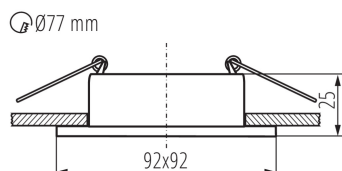

Ozdobný prsteň-komponent svetidla

5905339372598

unique
LIGHT
effect

MODULAR
frame

Kanlux FELINE DSL sú štvorcové elegantné stropné očka. K dispozícii je 6 rôznych farebných prevedení, ktoré môžete zladíť s interiérom, kde sa stanú viditeľnou dekoráciou.

VŠEOBECNÉ ÚDAJE:

Farba: biela

Miesto montáže: na zabudovanie do stropu

Miesto používania: vo vnútri

Minimálna vzdialenosť od osvetľovaného objektu: 0,5m

dekoračný prsteň bez keramickej päťice: áno

Výrobok nie je vhodný na zakrytie termoizolačným materiálom: áno

Dĺžka [mm]: 92

Šírka [mm]: 92

Výška [mm]: 25

Montážny otvor [mm]: Ø77

TECHNICKÉ PARAMETRE:

Menovité napätie [V]: 12 AC; 12 DC; 220-240 AC

Maximálny výkon [W]: max 10

Trieda ochrany proti zásahu el. prúdom: II/III

Zdroj svetla: MR16/PAR16

Svetelný zdroj v súprave: nie

Päťica: Gx5,3/GU10

Rozpätie teploty prostredia, na ktorú môže byť výrobok vystavený [°C]: 5÷25

Materiál korpusu: hliníková zliatina

Nastavenie uhlov svetidla: chýbajúce

Stupeň IP: 20

LOGISTICKÉ ÚDAJE:

Merná jednotka: kus

Spôsob balenia: 50

Počet kusov v druhom balení: 1

Počet kusov v hromadnom balení: 50

Čistá kusová hmotnosť [g]: 102

Gramáž [g]: 145.4

Dĺžka kusového balenia [cm]: 12

Šírka kusového balenia [cm]: 4

Výška kusového balenia [cm]: 10

Hmotnosť kartónu [kg]: 7.27

Šírka kartónu [cm]: 24

Výška kartónu [cm]: 26