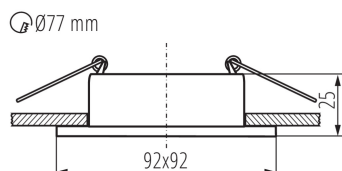

Ozdobný prsteň-komponent svetidla

5905339372604

unique
LIGHT
effect

MODULAR
frame

Kanlux FELINE DSL sú štvorcové elegantné stropné očka. K dispozícii je 6 rôznych farebných prevedení, ktoré môžete zladíť s interiérom, kde sa stanú viditeľnou dekoráciou.

VŠEOBECNÉ ÚDAJE:

Farba: čierna/biela

Miesto montáže: na zabudovanie do stropu

Miesto používania: vo vnútri

Minimálna vzdialenosť od osvetľovaného objektu: 0,5m

dekoračný prsteň bez keramickej päťice: áno

Výrobok nie je vhodný na zakrytie termoizolačným materiálom: áno

Dĺžka [mm]: 92

Šírka [mm]: 92

Výška [mm]: 25

Montážny otvor [mm]: Ø77

TECHNICKÉ PARAMETRE:

Menovité napätie [V]: 12 AC; 12 DC; 220-240 AC

Maximálny výkon [W]: max 10

Trieda ochrany proti zásahu el. prúdom: II/III

Zdroj svetla: MR16/PAR16

Svetelný zdroj v súprave: nie

Päťica: Gx5,3/GU10

Rozpätie teploty prostredia, na ktorú môže byť výrobok vystavený [°C]: 5÷25

Materiál korpusu: hliníková zliatina

Nastavenie uhlov svetidla: chýbajúce

Stupeň IP: 20

LOGISTICKÉ ÚDAJE:

Merná jednotka: kus

Spôsob balenia: 50

Počet kusov v druhom balení: 1

Počet kusov v hromadnom balení: 50

Čistá kusová hmotnosť [g]: 102

Gramáž [g]: 145.4

Dĺžka kusového balenia [cm]: 12

Šírka kusového balenia [cm]: 4

Výška kusového balenia [cm]: 10

Hmotnosť kartónu [kg]: 7.27

Šírka kartónu [cm]: 24

Výška kartónu [cm]: 26