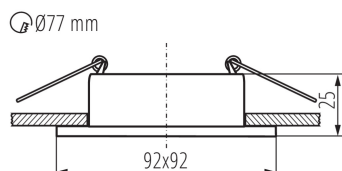

Ozdobný prsteň-komponent svetidla

5905339372611

unique
LIGHT
effect

MODULAR
frame

Kanlux FELINE DSL sú štvorcové elegantné stropné očka. K dispozícii je 6 rôznych farebných prevedení, ktoré môžete zladíť s interiérom, kde sa stanú viditeľnou dekoráciou.

VŠEOBECNÉ ÚDAJE:

Farba: zlatá/biela

Miesto montáže: na zabudovanie do stropu

Miesto používania: vo vnútri

Minimálna vzdialenosť od osvetľovaného objektu : 0,5m

dekoračný prsteň bez keramickej päťice : áno

Výrobok nie je vhodný na zakrytie termoizolačným materiálom : áno

Dĺžka [mm]: 92

Šírka [mm]: 92

Výška [mm]: 25

Montážny otvor [mm]: Ø77

TECHNICKÉ PARAMETRE:

Menovité napätie [V]: 12 AC; 12 DC; 220-240 AC

Maximálny výkon [W]: max 10

Trieda ochrany proti zásahu el. prúdom : II/III

Zdroj svetla: MR16/PAR16

Svetelný zdroj v súprave: nie

Päťica: Gx5,3/GU10

Rozpätie teploty prostredia, na ktorú môže byť výrobok vystavený [°C]: 5÷25

Materiál korpusu: hliníková zliatina

Nastavenie uhlov svetidla : chýbajúce

Stupeň IP: 20

LOGISTICKÉ ÚDAJE:

Merná jednotka: kus

Spôsob balenia: 50

Počet kusov v druhom balení : 1

Počet kusov v hromadnom balení : 50

Čistá kusová hmotnosť [g] : 102

Gramáž [g] : 145.4

Dĺžka kusového balenia [cm] : 12

Šírka kusového balenia [cm] : 4

Výška kusového balenia [cm] : 10

Hmotnosť kartónu [kg] : 7.27

Šírka kartónu [cm] : 24

Výška kartónu [cm] : 26