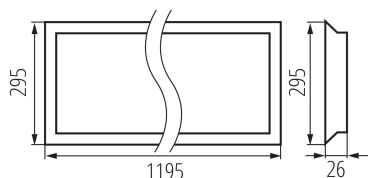

37266 BLINGO U E125LM 120NW

Vstavané LED panely bez napájača