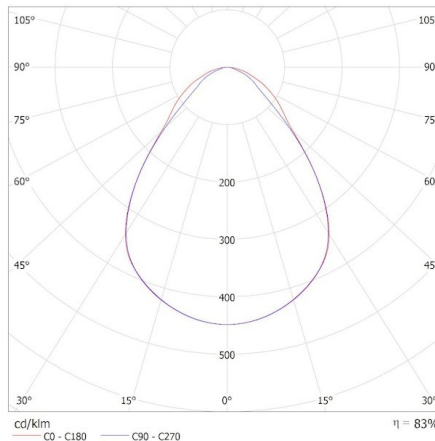

37266 BLINGO U E125LM 120NW

Vstavané LED panely bez napájača

KANLUX S.A. (kat 37266) BLINGO U E125LM 120NW / Krzywa rozsytu światła (biegunowo)

PRÍSLUŠENSTVO

37269

BLINGO DRV 32W ON-OFF

BLINGO DRV
32W ON-OFF
Transformátor
nestmievateľný

37270

BLINGO DRV 40W ON-OFF

BLINGO DRV
40W ON-OFF
Transformátor
nestmievateľný

37268

BLINGO DRV40W1-10V BK

BLINGO
DRV40W1-10V
BK
Transformátor
stmievateľný 1-
10V

37267

BLINGO DRV42W DALI BK

BLINGO
DRV42W DALI
BK
Transformátor
stmievateľný
DALI