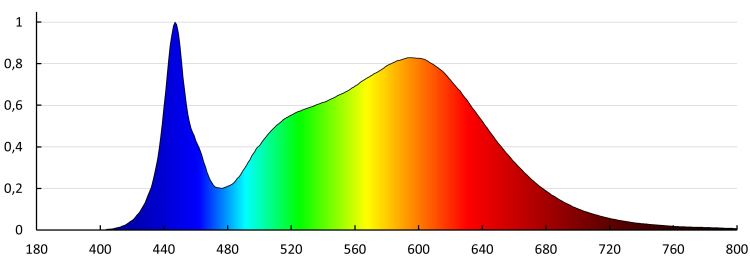

DODATOČNÉ INFORMÁCIE:

- •
- Sada obsahuje LED panel bez napájacieho transformátora.
- Je nutné doplniť vhodný napájací transformátor z ponuky KANLUX