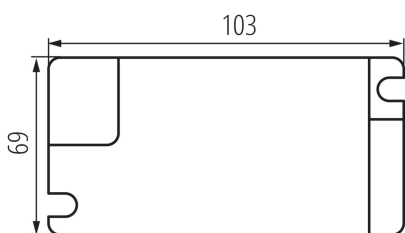

37267 BLINGO DRV42W DALI BK

Napájač LED

5905339372673

VŠEOBECNÉ ÚDAJE:

Farba: biela

Miesto používania: vo vnútri

Možnosť spolupráce so stmievačom: DALI

Výrobok nie je vhodný na zakrytie termoizolačným materiálom :
áno

Spravnosť zasilacza [%]: 87

Dĺžka [mm]: 103

Šírka [mm]: 69

Výška [mm]: 30

TECHNICKÉ PARAMETRE:

Menovité napätie [V]: 220-240 AC

Menovitý prúd [A]: 0,25

Menovitá frekvencia [Hz]: 50

λ : 0,95

Maximálny výkon [W]: 42

Trieda ochrany proti zásahu el. prúdom : II

Materiál: plast

Typ pripojenia: svorkovnica

Rozpätie priemerov používaných vodičov [mm²]: 0,75÷1,5

Typ napájacieho zdroja: so stálym prúdom

Maximálna teplota Ta [°C]: 45

Vstupné napätie - PRI [V]: 220-240

Výstupné napätie - SEC [V]: 6-42

výstupný prúd - sec [ma]: 450-1100

Stupeň IP: 20

Tc [°C]: 90

LOGISTICKÉ ÚDAJE:

Merná jednotka: kus

Spôsob balenia: 50

Počet kusov v druhom balení: 1

Počet kusov v hromadnom balení: 50

Čistá kusová hmotnosť [g]: 174

Gramáž [g]: 200

Dĺžka kusového balenia [cm]: 13

Šírka kusového balenia [cm]: 9

Výška kusového balenia [cm]: 3

Hmotnosť kartónu [kg]: 10

Šírka kartónu [cm]: 20

Výška kartónu [cm]: 28.5

Dĺžka kartónu [cm]: 45