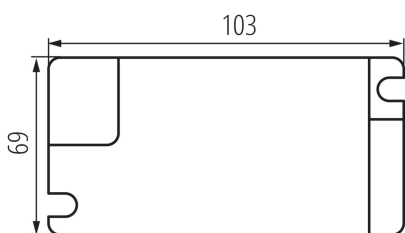

### VŠEOBECNÉ ÚDAJE:

**Farba:** biela

**Miesto používania:** vo vnútri

**Možnosť spolupráce so stmievačom:** 1-10V

**Výrobok nie je vhodný na zakrytie termoizolačným materiálom :**  
áno

**Spravnosť zasilacza [%]:** 88

**Dĺžka [mm]:** 103

**Šírka [mm]:** 69

**Výška [mm]:** 31

**Šírka kusového balenia [cm]:** 9

**Výška kusového balenia [cm]:** 3

**Hmotnosť kartónu [kg]:** 9.2

**Šírka kartónu [cm]:** 20

**Výška kartónu [cm]:** 28.5

**Dĺžka kartónu [cm]:** 45

Napájač LED

| Objem kartónu [m<sup>3</sup>]: 0.02565