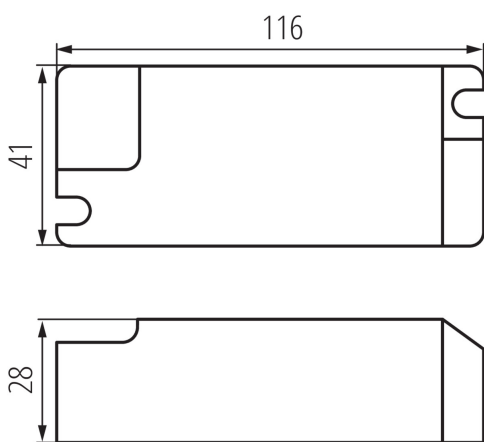

37269 BLINGO DRV 32W ON-OFF

Napájač LED

5905339372697

VŠEOBECNÉ ÚDAJE:

Farba: biela

Miesto používania: vo vnútri

Možnosť spolupráce so stmievačom: nie

Spravnosť zasilacza [%]: 88

Dĺžka [mm]: 116

Šírka [mm]: 41

Výška [mm]: 28

TECHNICKÉ PARAMETRE:

Menovité napätie [V]: 220-240 AC

Menovitý prúd [A]: 0,26

Menovitá frekvencia [Hz]: 50

λ : 0,95

Maximálny výkon [W]: 32

Trieda ochrany proti zásahu el. prúdom : II

Materiál: plast

Typ pripojenia: svorkovnica

Rozpätie priemerov používaných vodičov [mm²]: 0,75-1,0

Typ napájacieho zdroja: so stálym prúdom

Maximálna teplota Ta [°C]: 45

Vstupné napätie - PRI [V]: 220-240

Výstupné napätie - SEC [V]: 33-40

výstupný prúd - sec [ma]: 850

Stupeň IP: 20

Tc [°C]: 85

LOGISTICKÉ ÚDAJE:

Merná jednotka: kus

Spôsob balenia: 50

Počet kusov v druhom balení: 1

Počet kusov v hromadnom balení: 50

Čistá kusová hmotnosť [g]: 106

Gramáž [g]: 128

Dĺžka kusového balenia [cm]: 14.5

Šírka kusového balenia [cm]: 6

Výška kusového balenia [cm]: 3.5

Hmotnosť kartónu [kg]: 6.4

Šírka kartónu [cm]: 19

Výška kartónu [cm]: 32

Dĺžka kartónu [cm]: 32

Objem kartónu [m³]: 0.019456