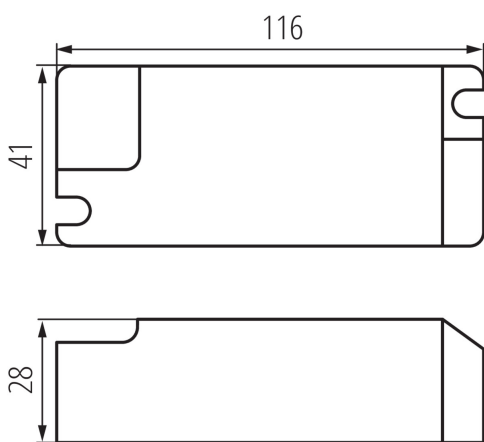

37270 BLINGO DRV 40W ON-OFF

Napájač LED

5905339372703

VŠEOBECNÉ ÚDAJE:

Farba: biela

Miesto používania: vo vnútri

Možnosť spolupráce so stmievačom: nie

Spravnosť zasilacza [%]: 88

Dĺžka [mm]: 116

Šírka [mm]: 41

Výška [mm]: 28

TECHNICKÉ PARAMETRE:

Menovité napätie [V]: 220-240 AC

Menovitý prúd [A]: 0,28

Menovitá frekvencia [Hz]: 50

λ : 0,95

Maximálny výkon [W]: 40

Trieda ochrany proti zásahu el. prúdom: II

Materiál: plast

Typ pripojenia: svorkovnica

Rozpätie priemerov používaných vodičov [mm²]: 0,75-1,0

Typ napájacieho zdroja: so stálym prúdom

Maximálna teplota Ta [°C]: 45

Vstupné napätie - PRI [V]: 220-240

Výstupné napätie - SEC [V]: 33-40

výstupný prúd - sec [ma]: 1100

Stupeň IP: 20

Tc [°C]: 85

LOGISTICKÉ ÚDAJE:

Merná jednotka: kus

Spôsob balenia: 50

Počet kusov v druhom balení: 1

Počet kusov v hromadnom balení: 50

Čistá kusová hmotnosť [g]: 106

Gramáž [g]: 128

Dĺžka kusového balenia [cm]: 14.5

Šírka kusového balenia [cm]: 6

Výška kusového balenia [cm]: 3.5

Hmotnosť kartónu [kg]: 6.4

Šírka kartónu [cm]: 19

Výška kartónu [cm]: 32

Dĺžka kartónu [cm]: 32

Objem kartónu [m³]: 0.019456