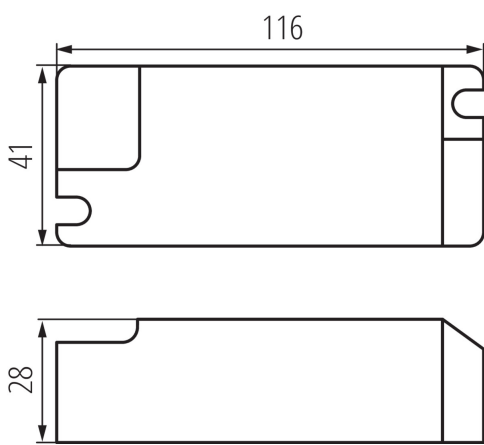

37272 BLINGO DRV 24W ON-OFF

Napájač LED

5905339372727

VŠEOBECNÉ ÚDAJE:

Farba: biela

Miesto používania: vo vnútri

Možnosť spolupráce so stmievačom: nie

Spravnosť zasilacza [%]: 88

Dĺžka [mm]: 116

Šírka [mm]: 41

Výška [mm]: 28

TECHNICKÉ PARAMETRE:

Menovité napätie [V]: 220-240 AC

Menovitá frekvencia [Hz]: 50

λ : 0,95

Maximálny výkon [W]: 24

Trieda ochrany proti zásahu el. prúdom : II

Materiál: plast

Typ pripojenia: svorkovnica

Rozpätie priemerov používaných vodičov [mm²]: 0,75-1,0

Typ napájacieho zdroja: so stálym prúdom

Maximálna teplota Ta [°C]: 45

Vstupné napätie - PRI [V]: 220-240

Výstupné napätie - SEC [V]: 27-42

výstupný prúd - sec [ma]: 600

Stupeň IP: 20

Tc [°C]: 85

LOGISTICKÉ ÚDAJE:

Merná jednotka: kus

Spôsob balenia: 50

Počet kusov v druhom balení : 1

Počet kusov v hromadnom balení : 50

Čistá kusová hmotnosť [g]: 102

Gramáž [g]: 125

Dĺžka kusového balenia [cm]: 14.5

Šírka kusového balenia [cm]: 6

Výška kusového balenia [cm]: 3.5

Hmotnosť kartónu [kg]: 6.25

Šírka kartónu [cm]: 19

Výška kartónu [cm]: 32

Dĺžka kartónu [cm]: 32

Objem kartónu [m³]: 0.019456