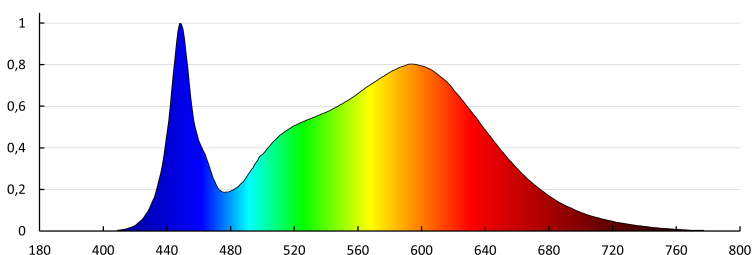

DODATOČNÉ INFORMÁCIE:

•