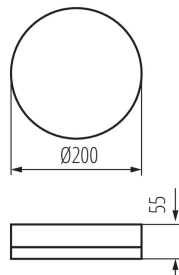

Stropné LED svietidlo