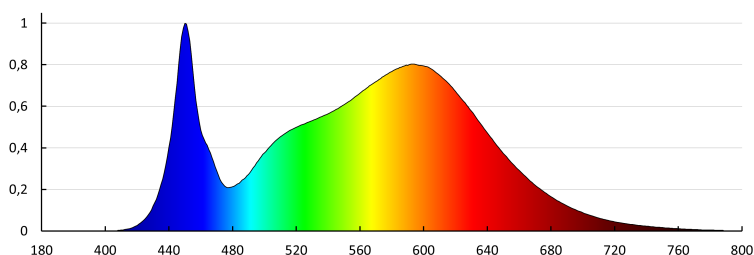

KANLUX S.A. (kat 37291) IPER LED 19W-NW-O / Krzywa rozsytu światła (biegunowo)

Stropné LED svietidlo

Počet cyklov zap./vyp.: ≥ 50000

Uhol svietenia [°]: 120

Svetelná účinnosť lampy [lm/W]: 120

Rozpätie teploty prostredia, na ktorú môže byť výrobok vystavený [°C]: -20÷40

Materiál korpusu: plast

Typ pripojenia: samosvorná svorkovnica

Rozpätie priemerov používaných vodičov [mm²]: 1,5

Stupeň IK: 10

Stupeň IP: 65

LOGISTICKÉ ÚDAJE:

Merná jednotka: kus

Spôsob balenia: 5

Počet kusov v druhom balení: 1

Počet kusov v hromadnom balení: 5

Čistá kusová hmotnosť [g]: 440

Gramáž [g]: 580

Dĺžka kusového balenia [cm]: 21

Šírka kusového balenia [cm]: 6.5

Výška kusového balenia [cm]: 21

Hmotnosť kartónu [kg]: 2.9

Šírka kartónu [cm]: 23

Výška kartónu [cm]: 23.5

Dĺžka kartónu [cm]: 32

Objem kartónu [m³]: 0.017296

DODATOČNÉ INFORMÁCIE:

•