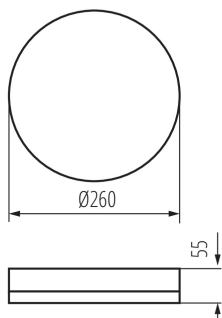

Stropné LED svietidlo