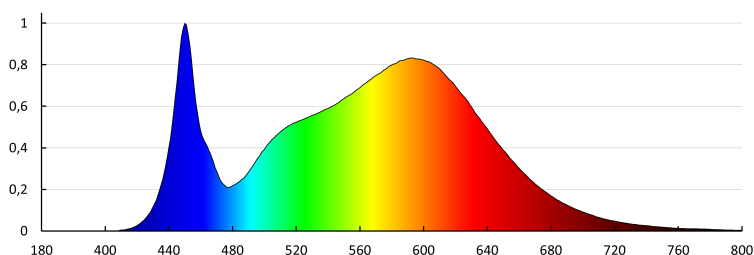

### DODATOČNÉ INFORMÁCIE:

•

KANLUX S.A. (kat 37292) IPER LED 26W-NW-O / Krzywa rozsytu światła (biegunowo)

Oprawa: KANLUX S.A. (kat 37292) IPER LED 26W-NW-O  
Lampy: 1 x IPER LED 26W-NW-O