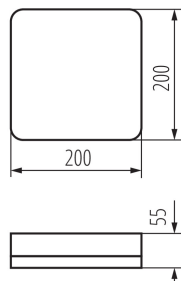

Stropné LED svietidlo