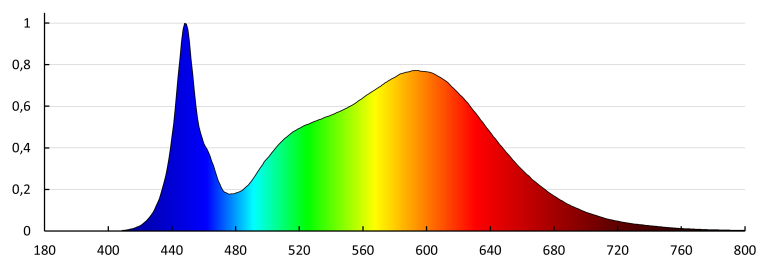

DODATOČNÉ INFORMÁCIE:

•