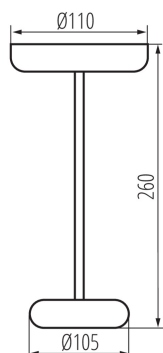

Výška [mm]: 260

Priemer [mm]: 110

Integrovaný LED zdroj svetla: áno

TECHNICKÉ PARAMETRE:

Menovité napätie [V]: 3,7 DC 18650 ACCU

Maximálny výkon [W]: max 1,7

Trieda ochrany proti zásahu el. prúdom: III

Materiál difúzora: plast

Počet kusov v hromadnom balení: 12

Čistá kusová hmotnosť [g]: 336

37310 FLUXY LED IP44 W

Stolná LED lampa

Gramáž [g]: 480

Dĺžka kusového balenia [cm]: 10.5

Šírka kusového balenia [cm]: 10.5

Výška kusového balenia [cm]: 27

Hmotnosť kartónu [kg]: 5.76

Šírka kartónu [cm]: 36

Výška kartónu [cm]: 30

Dĺžka kartónu [cm]: 48

Objem kartónu [m³]: 0.05184