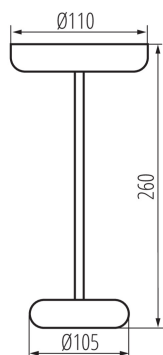

### LOGISTICKÉ ÚDAJE:

**Merná jednotka:** kus

**Spôsob balenia:** 12

**Počet kusov v druhom balení :** 1

**Počet kusov v hromadnom balení:** 12

**Čistá kusová hmotnosť [g] :** 336

## 37311 FLUXY LED IP44 B

Stolná LED lampa

**Gramáž [g]:** 480

**Dĺžka kusového balenia [cm]:** 10.5

**Šírka kusového balenia [cm]:** 10.5

**Výška kusového balenia [cm]:** 27

**Hmotnosť kartónu [kg]:** 5.76

**Šírka kartónu [cm]:** 36

**Výška kartónu [cm]:** 30

**Dĺžka kartónu [cm]:** 48

**Objem kartónu [m<sup>3</sup>]:** 0.05184