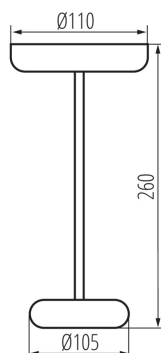

Výška [mm]: 260

Priemer [mm]: 110

Integrovaný LED zdroj svetla : áno

TECHNICKÉ PARAMETRE:

Menovité napätie [V]: 3,7 DC 18650 ACCU

Maximálny výkon [W]: max 1,7

Trieda ochrany proti zásahu el. prúdom : III

Materiál difúzora: plast

Počet kusov v hromadnom balení: 12

Čistá kusová hmotnosť [g] : 336

37313 FLUXY LED IP44 GN

Stolná LED lampa

Gramáž [g]: 480

Dĺžka kusového balenia [cm]: 10.5

Šírka kusového balenia [cm]: 10.5

Výška kusového balenia [cm]: 27

Hmotnosť kartónu [kg]: 5.76

Šírka kartónu [cm]: 36

Výška kartónu [cm]: 30

Dĺžka kartónu [cm]: 48

Objem kartónu [m³]: 0.05184