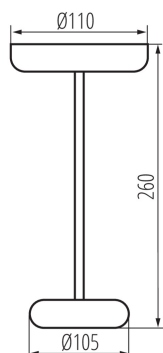

Výška [mm]: 260

Priemer [mm]: 110

Integrovaný LED zdroj svetla: áno

TECHNICKÉ PARAMETRE:

Menovité napätie [V]: 3,7 DC 18650 ACCU

Maximálny výkon [W]: max 1,7

Trieda ochrany proti zásahu el. prúdom: III

Materiál difúzora: plast

Počet kusov v hromadnom balení: 12

Čistá kusová hmotnosť [g]: 336

37314 FLUXY LED IP44 Y

Stolná LED lampa

Gramáž [g]: 480

Dĺžka kusového balenia [cm]: 10.5

Šírka kusového balenia [cm]: 10.5

Výška kusového balenia [cm]: 27

Hmotnosť kartónu [kg]: 5.76

Šírka kartónu [cm]: 36

Výška kartónu [cm]: 30

Dĺžka kartónu [cm]: 48

Objem kartónu [m³]: 0.05184