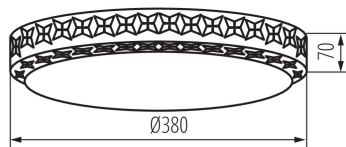

37320 LUMKO LED 17,5W NW

Stropné LED svietidlo