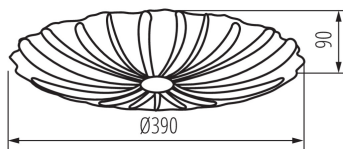

37322 BONSA LED 17,5W NW

Stropné LED svietidlo

Spôsob balenia: 10

Počet kusov v druhom balení: 1

Počet kusov v hromadnom balení: 10

Čistá kusová hmotnosť [g]: 624

Gramáž [g]: 1050

Dĺžka kusového balenia [cm]: 42

Šírka kusového balenia [cm]: 10

Výška kusového balenia [cm]: 42

Hmotnosť kartónu [kg]: 10.5

Šírka kartónu [cm]: 50

Výška kartónu [cm]: 44

Dĺžka kartónu [cm]: 85.5

Objem kartónu [m³]: 0.1881