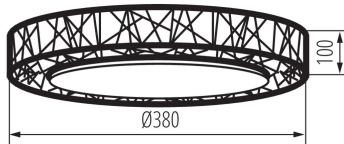

VŠEOBECNÉ ÚDAJE:

Farba: čierna

Miesto montáže: k usadeniu na strop

Miesto používania: vo vnútri

Minimálna vzdialenosť od osvetľovaného objektu : 0,5m

Možnosť spolupráce so stmievačom: nie

Výška [mm]: 100

Priemer [mm]: 380

Materiál korpusu: kov

Typ pripojenia: skrutková svorkovnica

Rozpätie priemerov používaných vodičov [mm²]: 1,5

Stupeň IP: 20

LOGISTICKÉ ÚDAJE:

Merná jednotka: kus

Spôsob balenia: 5

Počet kusov v druhom balení: 1