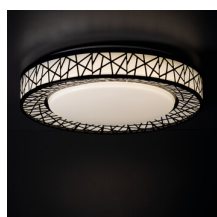

Stropné LED svietidlo

5905339373250

Osvetlite svoj interiér štýlovo a moderne, vďaka nášmu mimoriadnemu LED stropnému svietidlu Kanlux AMAZI s elegantnými čiernymi, geometrickými pruhmi. Toto jedinečné svietidlo nielenže vnesie príjemné svetlo do vašej izby, ale stane sa aj jedinečným dekoratívnym prvkom. Bielo svietidlo vytvára atmosféru čistoty a harmónie, zatiaľ čo geometrické čierne pruhy vytvárajú pútavý kontrast. Kanlux AMAZI LED sa hrá s geometriou, s výraznou líniou a nesie náboj energie. Jedinečný dizajn tohto svietidla dodá vášmu interiéru individuálny charakter a miestnosť získa nový, dizajnový rozmer. Kanlux AMAZI LED navyše nepredstavuje iba estetiku, ale aj funkčnosť a LED technológia zaisťuje energeticky úsporné osvetlenie.

VŠEOBECNÉ ÚDAJE:

Farba: čierna

Miesto montáže: k usadeniu na strop

Miesto používania: vo vnútri

Minimálna vzdialenosť od osvetľovaného objektu : 0,5m

Možnosť spolupráce so stmievačom: nie

Výška [mm]: 100

Priemer [mm]: 380