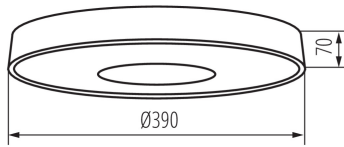

37326 VAND LED 17,5W NW W

Stropné LED svietidlo