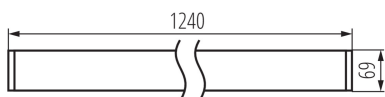

### VŠEOBECNÉ ÚDAJE:

**Farba:** biela

**Miesto montáže:** k usadeniu na strop

**Miesto používania:** vo vnútri

**Minimálna vzdialenosť od osvetľovaného objektu :** 0,5m

**Možnosť spolupráce so stmievačom:** nie

**Smer svietenia svietidla :** dole

**Dĺžka [mm]:** 1240

**Šírka [mm]:** 60

**Výška [mm]:** 69

**Integrovaný LED zdroj svetla :** áno