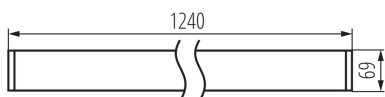

Lineárne LED svietidlo

5905339373540

VŠEOBECNÉ ÚDAJE:

Farba: čierna

Miesto montáže: k usadeniu na strop

Miesto používania: vo vnútri

Minimálna vzdialenosť od osvetľovaného objektu : 0,5m

Možnosť spolupráce so stmievačom: nie

Smer svietenia svietidla : dole

Dĺžka [mm]: 1240

Šírka [mm]: 60

Výška [mm]: 69

Integrovaný LED zdroj svetla : áno

TECHNICKÉ PARAMETRE:

Menovité napätie [V]: 220-240 AC

Menovitá frekvencia [Hz]: 50

Maximálny výkon [W]: 29

Trieda ochrany proti zásahu el. prúdom : I

Materiál difúzora: plast

Typ diódy: LED SMD

Svetelný tok [lm]: 3600

Farba svetla: biela

Náhradná teplota chromatickosti [K]: 4000

Farbná konzistencia v MacAdamových elipsách : ≤6