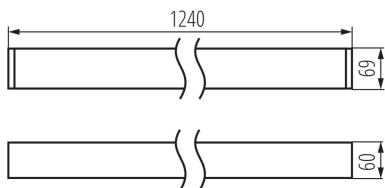

Lineárne LED svietidlo

5905339373557

VŠEOBECNÉ ÚDAJE:

Farba: biela

Miesto montáže: k usadeniu na strop

Miesto používania: vo vnútri

Minimálna vzdialenosť od osvetľovaného objektu : 0,5m

Možnosť spolupráce so stmievačom: nie

Smer svietenia svietidla : dole

Dĺžka [mm]: 1240

Šírka [mm]: 60

Výška [mm]: 69

Integrovaný LED zdroj svetla : áno

TECHNICKÉ PARAMETRE:

Menovité napätie [V]: 220-240 AC

Menovitá frekvencia [Hz]: 50

Maximálny výkon [W]: 29

Trieda ochrany proti zásahu el. prúdom : I

Materiál difúzora: plast

Typ diódy: LED SMD

Svetelný tok [lm]: 3600

Farba svetla: biela

Náhradná teplota chromatickosti [K]: 4000

Farbná konzistencia v MacAdamových elipsách : ≤6