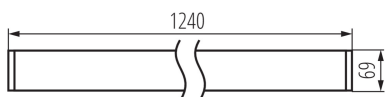

Lineárne LED svietidlo

5905339373564

VŠEOBECNÉ ÚDAJE:

Farba: čierna

Miesto montáže: k usadeniu na strop

Miesto používania: vo vnútri

Minimálna vzdialenosť od osvetľovaného objektu : 0,5m

Možnosť spolupráce so stmievačom: nie

Smer svietenia svietidla : dole

Dĺžka [mm]: 1240

Šírka [mm]: 60

Výška [mm]: 69

Integrovaný LED zdroj svetla : áno

TECHNICKÉ PARAMETRE:

Menovité napätie [V]: 220-240 AC

Menovitá frekvencia [Hz]: 50

Maximálny výkon [W]: 29

Trieda ochrany proti zásahu el. prúdom : I

Materiál difúzora: plast

Typ diódy: LED SMD

Svetelný tok [lm]: 3170

Farba svetla: teplá biela

Náhradná teplota chromatickosti [K]: 3000

Farbná konzistencia v MacAdamových elipsách : ≤6