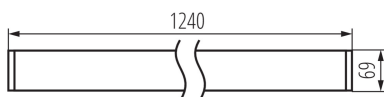

### VŠEOBECNÉ ÚDAJE:

**Farba:** biela

**Miesto montáže:** k usadeniu na strop

**Miesto používania:** vo vnútri

**Minimálna vzdialenosť od osvetľovaného objektu :** 0,5m

**Možnosť spolupráce so stmievačom:** nie

**Smer svietenia svietidla :** dole

**Dĺžka [mm]:** 1240

**Šírka [mm]:** 60

**Výška [mm]:** 69

**Integrovaný LED zdroj svetla :** áno