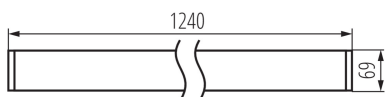

### VŠEOBECNÉ ÚDAJE:

**Farba:** čierna

**Miesto montáže:** k usadeniu na strop

**Miesto používania:** vo vnútri

**Minimálna vzdialenosť od osvetľovaného objektu :** 0,5m

**Možnosť spolupráce so stmievačom:** nie

**Smer svietenia svietidla :** dole

**Dĺžka [mm]:** 1240

**Šírka [mm]:** 60

**Výška [mm]:** 69

**Integrovaný LED zdroj svetla :** áno