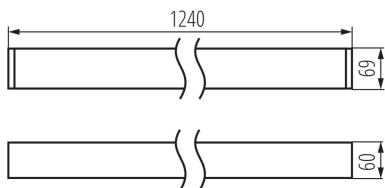

Lineárne LED svietidlo

5905339373595

VŠEOBECNÉ ÚDAJE:

Farba: biela

Miesto montáže: k usadeniu na strop

Miesto používania: vo vnútri

Minimálna vzdialenosť od osvetľovaného objektu : 0,5m

Možnosť spolupráce so stmievačom: nie

Smer svietenia svietidla : dole

Dĺžka [mm]: 1240

Šírka [mm]: 60

Výška [mm]: 69

Integrovaný LED zdroj svetla : áno

TECHNICKÉ PARAMETRE:

Menovité napätie [V]: 220-240 AC

Menovitá frekvencia [Hz]: 50

Maximálny výkon [W]: 29

Trieda ochrany proti zásahu el. prúdom : I

Materiál difúzora: plast

Typ diódy: LED SMD

Svetelný tok [lm]: 3450

Farba svetla: teplá biela

Náhradná teplota chromatickosti [K]: 3000

Farbná konzistencia v MacAdamových elipsách : ≤6