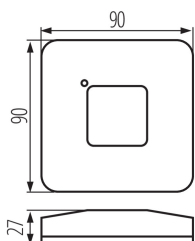

Snímač pohybu MW

5905339373601

Mikrovlnný snímač pohybu s moderným dizajnom vyzerá skvele v akejkoľvek aplikácii. Dostupné v dvoch farbách, povrchová montáž.

VŠEOBECNÉ ÚDAJE:

Farba: biela

Miesto montáže: k usadeniu na strop, k usadeniu na stenu

Miesto používania: vo vnútri

Mikro medzera medzi kontaktami relé : áno

Dĺžka [mm]: 90

Šírka [mm]: 90

Výška [mm]: 27

Nastavenie citlivosti: áno

TECHNICKÉ PARAMETRE:

Menovité napätie [V]: 220-240 AC

Počet kusov v hromadnom balení: 50

Čistá kusová hmotnosť [g]: 106

Gramáž [g]: 144

Dĺžka kusového balenia [cm]: 9.5

Šírka kusového balenia [cm]: 4

Snímač pohybu MW

Výška kusového balenia [cm]: 10

Hmotnosť kartónu [kg]: 7.2

Šírka kartónu [cm]: 24

Výška kartónu [cm]: 22

Dĺžka kartónu [cm]: 50

Objem kartónu [m³]: 0.0264