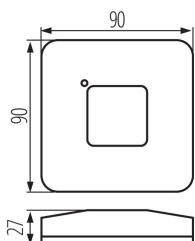

Snímač pohybu MW

5905339373618

Mikrovlnný snímač pohybu s moderným dizajnom vyzerá skvele v akejkoľvek aplikácii. Dostupné v dvoch farbách, povrchová montáž.

VŠEOBECNÉ ÚDAJE:

Farba: čierna

Miesto montáže: k usadeniu na strop, k usadeniu na stenu

Miesto používania: vo vnútri

Mikro medzera medzi kontaktami relé : áno

Dĺžka [mm]: 90

Šírka [mm]: 90

Výška [mm]: 27

Nastavenie citlivosti: áno

TECHNICKÉ PARAMETRE:

Menovité napätie [V]: 220-240 AC

Počet kusov v hromadnom balení: 50

Čistá kusová hmotnosť [g]: 106

Gramáž [g]: 144

Dĺžka kusového balenia [cm]: 9.5

Šírka kusového balenia [cm]: 4

Snímač pohybu MW

Výška kusového balenia [cm]: 10

Hmotnosť kartónu [kg]: 7.2

Šírka kartónu [cm]: 24

Výška kartónu [cm]: 22

Dĺžka kartónu [cm]: 50

Objem kartónu [m³]: 0.0264