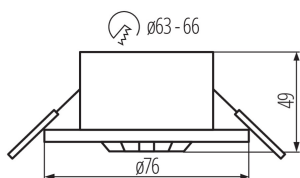

37370 MERGE-WT-O-W

Snímač pohybu PIR

5905339373700

Kompaktný infračervený snímač pohybu MERGE-WT. Maximálny dosah detekcie je 8 metrov, horizontálny uhol detekcie je 360 stupňov. Môžeme upraviť dobu svietenia a úroveň intenzity svetla, pri ktorej senzor pracuje. Výhodou snímača je vysoké krytie IP65.

VŠEOBECNÉ ÚDAJE:

Farba: biela

Miesto montáže: na zabudovanie do stropu

Miesto používania: vo vnútri a vonku

Mikro medzera medzi kontaktami relé: áno

Výška [mm]: 49

Priemer [mm]: 76

TECHNICKÉ PARAMETRE:

Snímač pohybu PIR

Hmotnosť kartónu [kg]: 5.81
Šírka kartónu [cm]: 36
Výška kartónu [cm]: 20
Dĺžka kartónu [cm]: 46
Objem kartónu [m³]: 0.03312