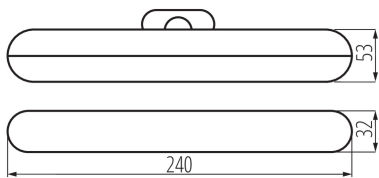

37390 CALIZA LED CCT W

Nástenné LED svietidlo

Pohyblivé svietidlo s vertikálnym rozpätím [°]: 180
Stupeň IP: 20

LOGISTICKÉ ÚDAJE:

Merná jednotka: kus
Spôsob balenia: 50
Počet kusov v druhom balení: 1
Počet kusov v hromadnom balení: 50
Čistá kusová hmotnosť [g]: 152
Gramáž [g]: 217.8
Dĺžka kusového balenia [cm]: 4
Šírka kusového balenia [cm]: 27.5
Výška kusového balenia [cm]: 7.5
Hmotnosť kartónu [kg]: 10.89
Šírka kartónu [cm]: 29
Výška kartónu [cm]: 39.5
Dĺžka kartónu [cm]: 45
Objem kartónu [m³]: 0.051548