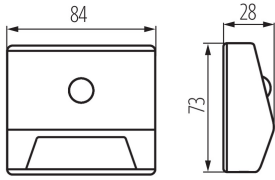

37392 IRS3xAAA LED PIR W-NW

Schodiskové LED svietidlo

Počet kusov v druhom balení: 1

Počet kusov v hromadnom balení: 24

Čistá kusová hmotnosť [g]: 66

Gramáž [g]: 91.25

Hmotnosť kusa brutto [g]: 84

Dĺžka kusového balenia [cm]: 9

Šírka kusového balenia [cm]: 3.5

Výška kusového balenia [cm]: 8

Hmotnosť kartónu [kg]: 2.19

Šírka kartónu [cm]: 18

Výška kartónu [cm]: 20

Dĺžka kartónu [cm]: 23

Objem kartónu [m³]: 0.00828