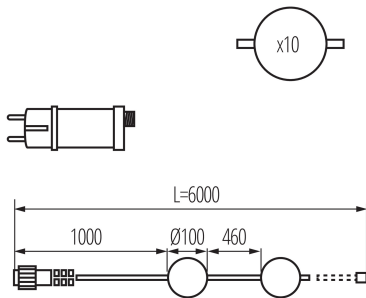

38031 STONO MILK GRL 6M LED

Svetelná girlanda

Spôsob balenia: 8

Počet kusov v druhom balení: 1

Počet kusov v hromadnom balení: 8

Čistá kusová hmotnosť [g]: 1624

Gramáž [g]: 2055

Hmotnosť kusa brutto [g]: 1924

Dĺžka kusového balenia [cm]: 51.5

Šírka kusového balenia [cm]: 21

Výška kusového balenia [cm]: 12

Hmotnosť kartónu [kg]: 16.44

Šírka kartónu [cm]: 45

Výška kartónu [cm]: 51

Dĺžka kartónu [cm]: 52.5

Objem kartónu [m³]: 0.120488